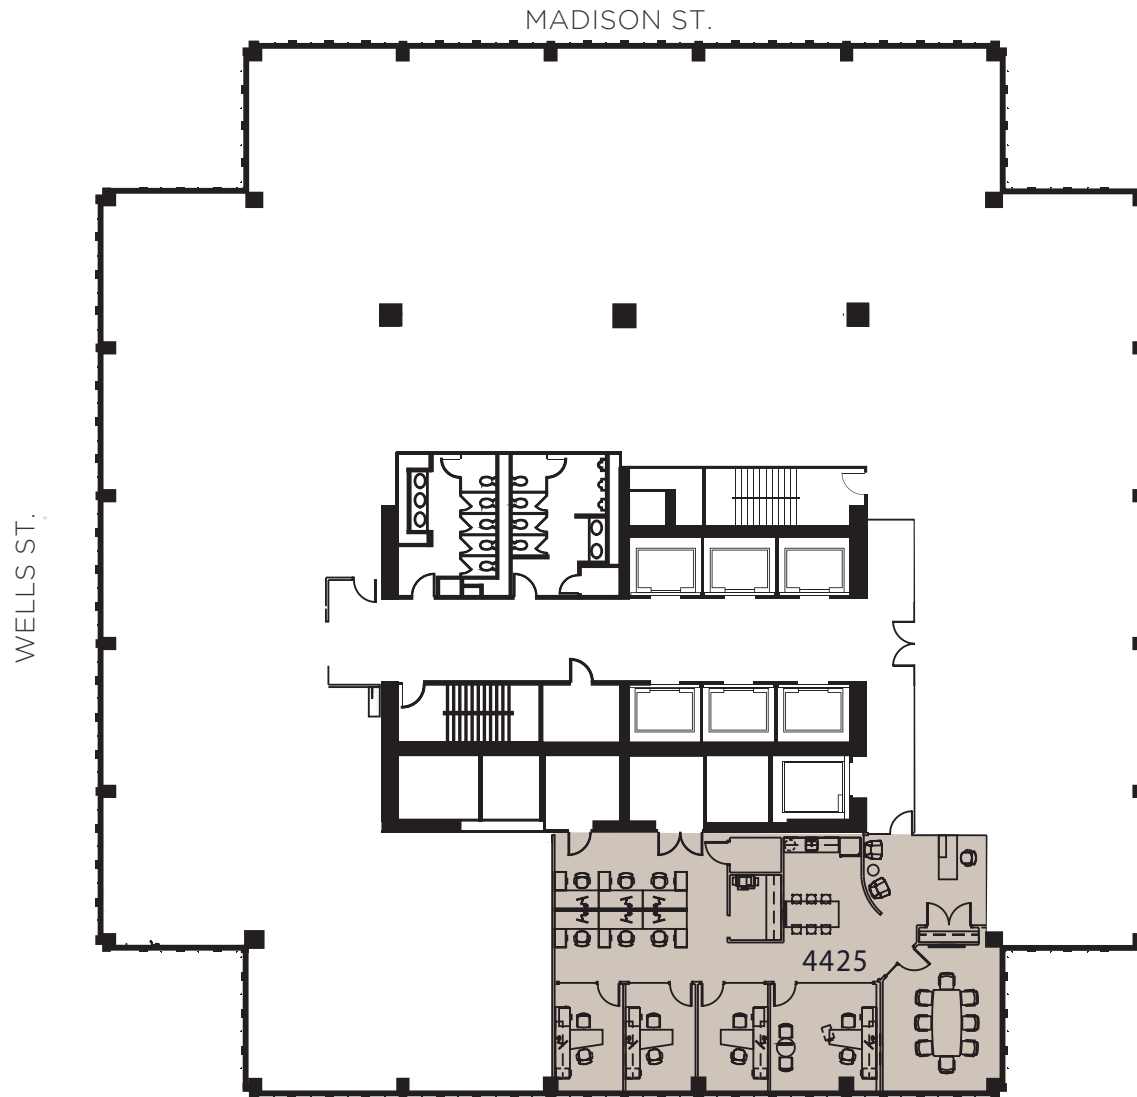

181 MADISON

44TH FLOOR

# 181 MADISON

SUITE 4425 | 2,540 SF

SUITE 4425 - VIRTUAL TOUR

MARK BUTH  
 p: 312.558.3860  
 e: MButh@mbres.com

ELLEN TRAGER  
 p: 312.819.6040  
 e: ETrager@mbres.com