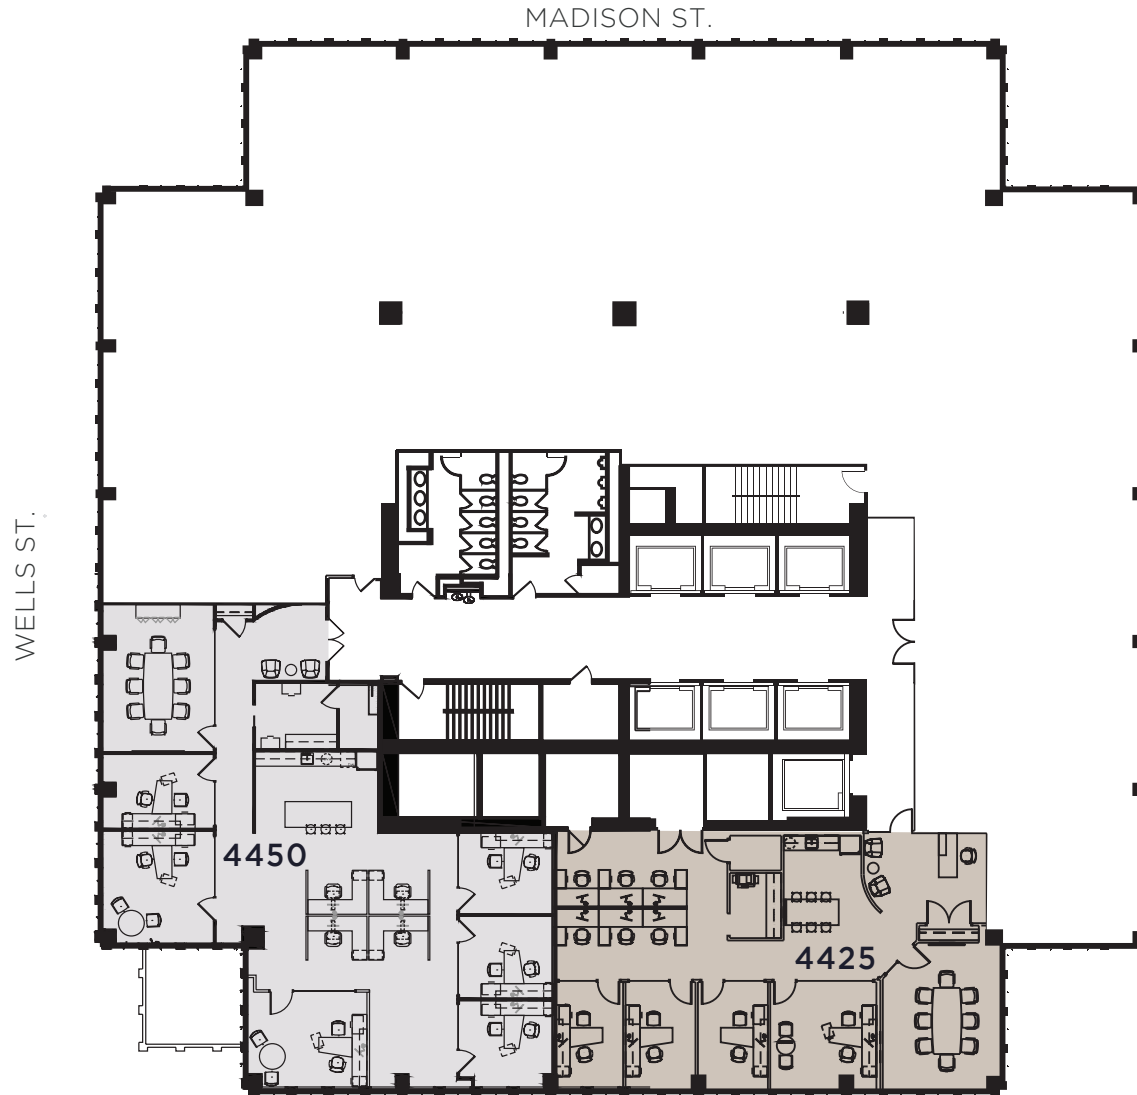

181 MADISON

44TH FLOOR

181 MADISON

SUITE 4425 | 2,540 SF
SUITE 4450 | 3,458 SF

SUITE 4425 - VIRTUAL TOUR

MARK BUTH
p: 312.558.3860
e: MButh@mbres.com

ASHLEY HARRISON
p: 312.558.3856
e: AHarrison@mbres.com