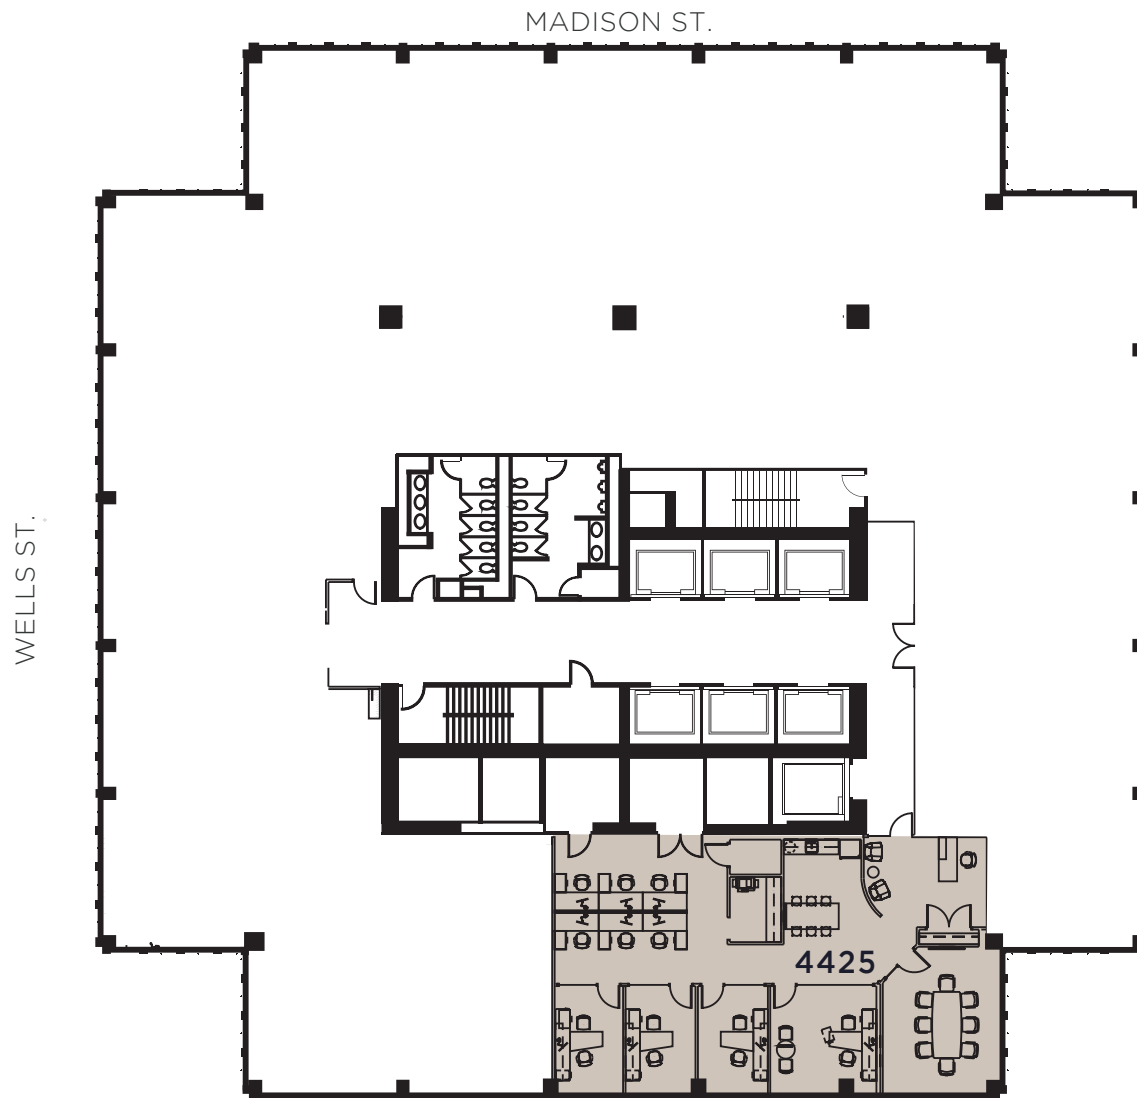

181 MADISON

44TH FLOOR

# 181 MADISON

SUITE 4425 | 2,540 SF

SUITE 4425 - VIRTUAL TOUR

MARK BUTH  
 p: 312.558.3860  
 e: MButh@mbres.com

ASHLEY HARRISON  
 p: 312.558.3856  
 e: AHarrison@mbres.com