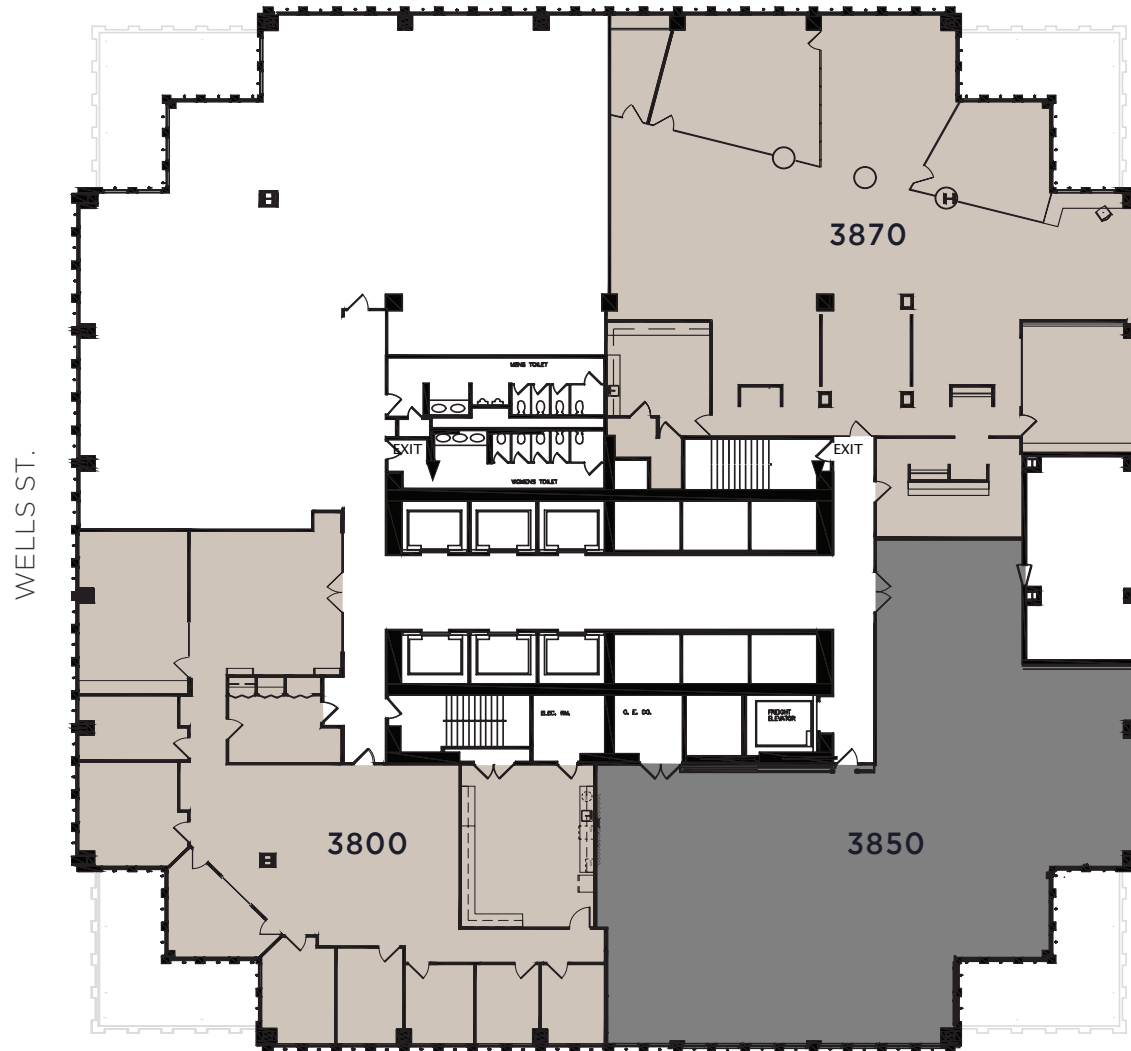

181 MADISON

38TH FLOOR

181 MADISON

SUITE 3800 | SIZE: 5,051 SF
SUITE 3850 | SIZE: 4,710 SF
SUITE 3870 | SIZE: 5,998 SF

MADISON ST.

SUITE 3800 - VIRTUAL TOUR

SUITE 3850 - VIRTUAL TOUR

SUITE 3870 - VIRTUAL TOUR