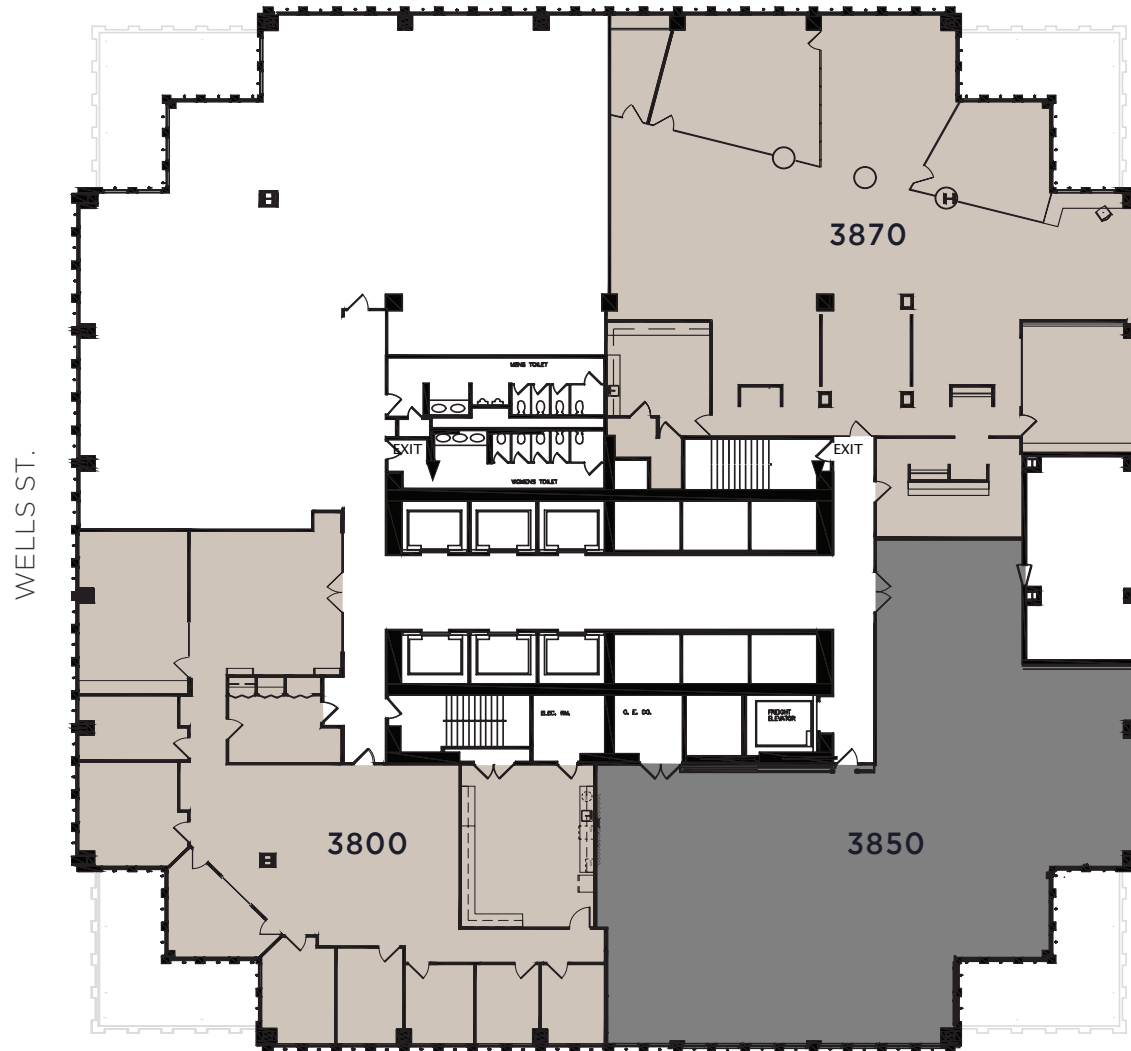

181 MADISON

38TH FLOOR

# 181 MADISON

SUITE 3800 | SIZE: 5,051 SF  
SUITE 3850 | SIZE: 4,710 SF  
SUITE 3870 | SIZE: 5,998 SF

MADISON ST.

[SUITE 3800 - VIRTUAL TOUR](#)

[SUITE 3850 - VIRTUAL TOUR](#)

[SUITE 3870 - VIRTUAL TOUR](#)