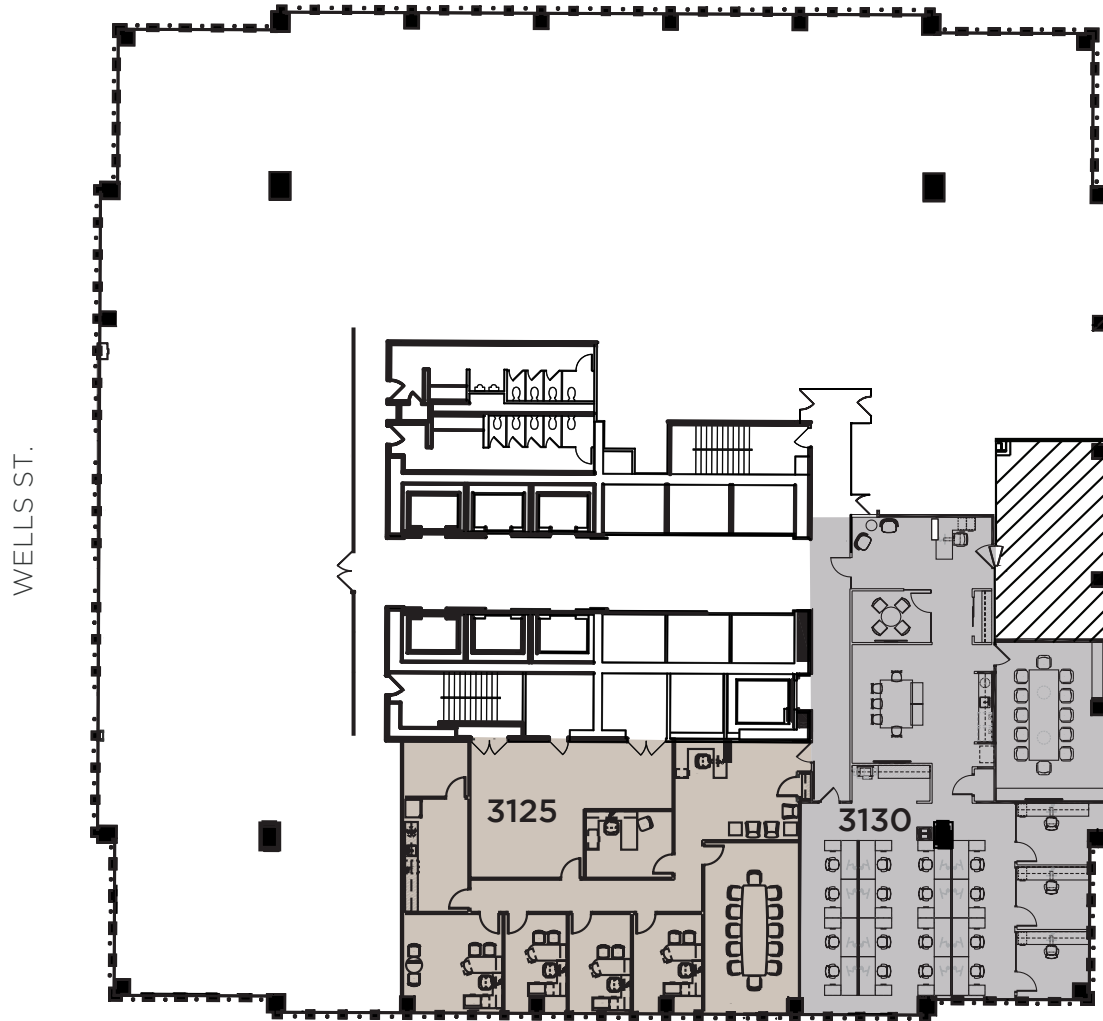

181 MADISON

181 MADISON

SUITE 3125 | SIZE: 3,204 RSF
SUITE 3130 | SIZE: 3,462 RSF - Available August 2021

MADISON ST.

MARK BUTH
p: 312.558.3860
e: MButh@mbres.com

ELLEN TRAGER
p: 312.819.6040
e: ETrager@mbres.com