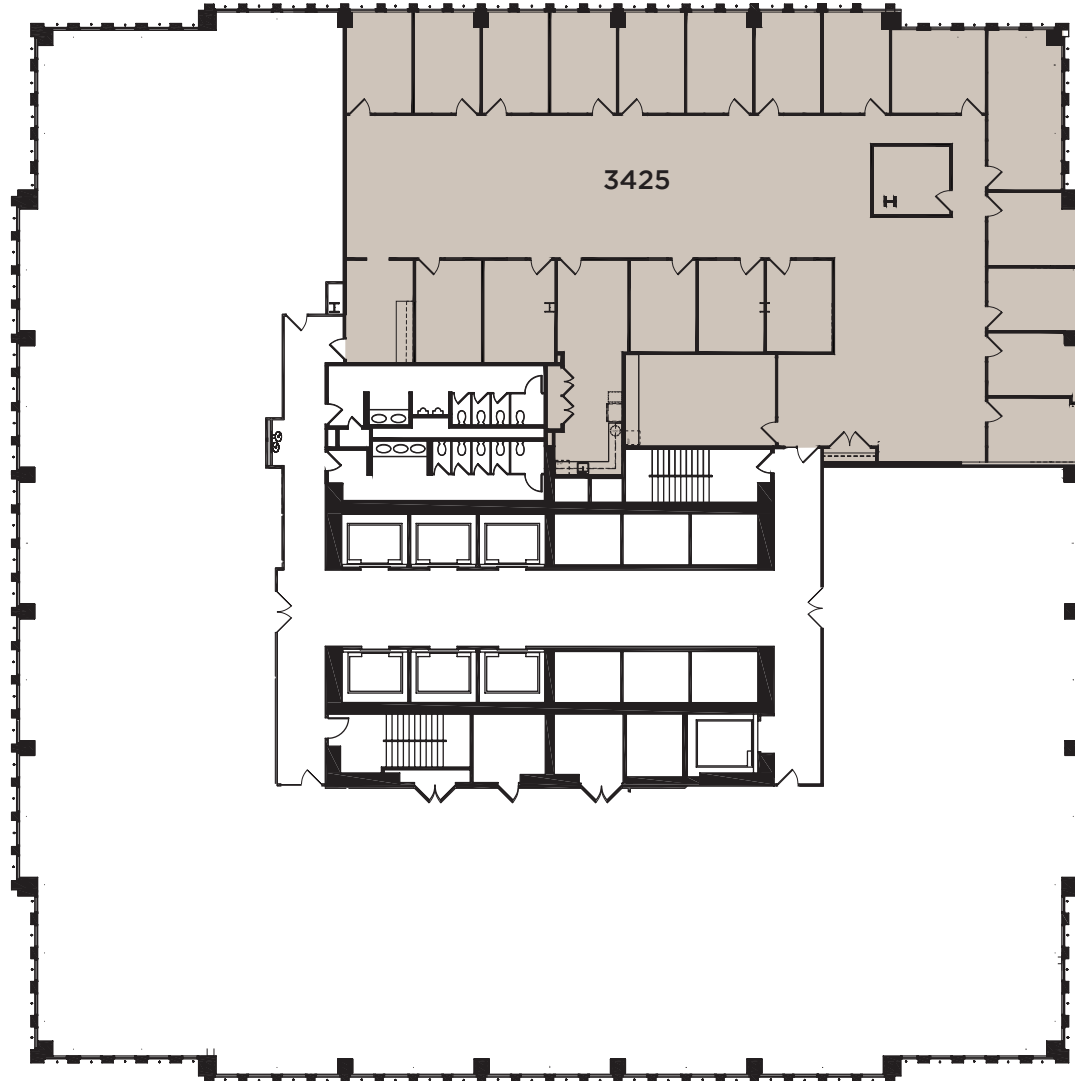

181 MADISON

34TH FLOOR

# 181 MADISON

SUITE 3425 | SIZE: 7,968 RSF - AVAILABLE NOW

SUITE 3425 - VIRTUAL TOUR

MADISON ST.

WELLS ST.

MARK BUTH  
p: 312.558.3860  
e: MButh@mbres.com

ASHLEY HARRISON  
p: 312.558.3856  
e: AHarrison@mbres.com