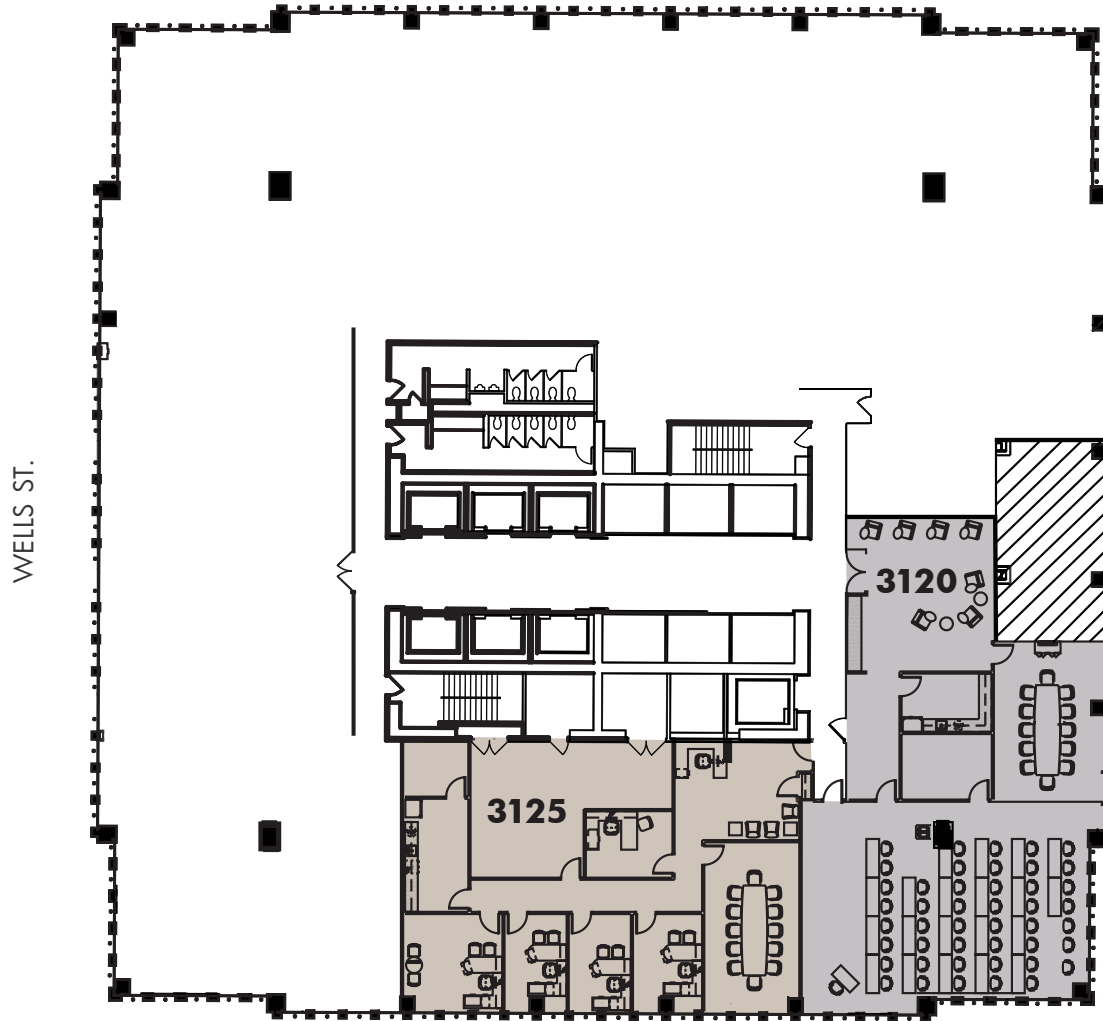

181 MADISON

181 MADISON

SUITE 3120 | SIZE: 3,462 RSF - AVAILABLE 7.1.20
SUITE 3125 | SIZE: 3,204 RSF - AVAILABLE 7.1.20

MADISON ST.

MARK BUTH
p: 312.558.3860
e: MButh@mbres.com

ELLEN TRAGER
p: 312.819.6040
e: ETrager@mbres.com