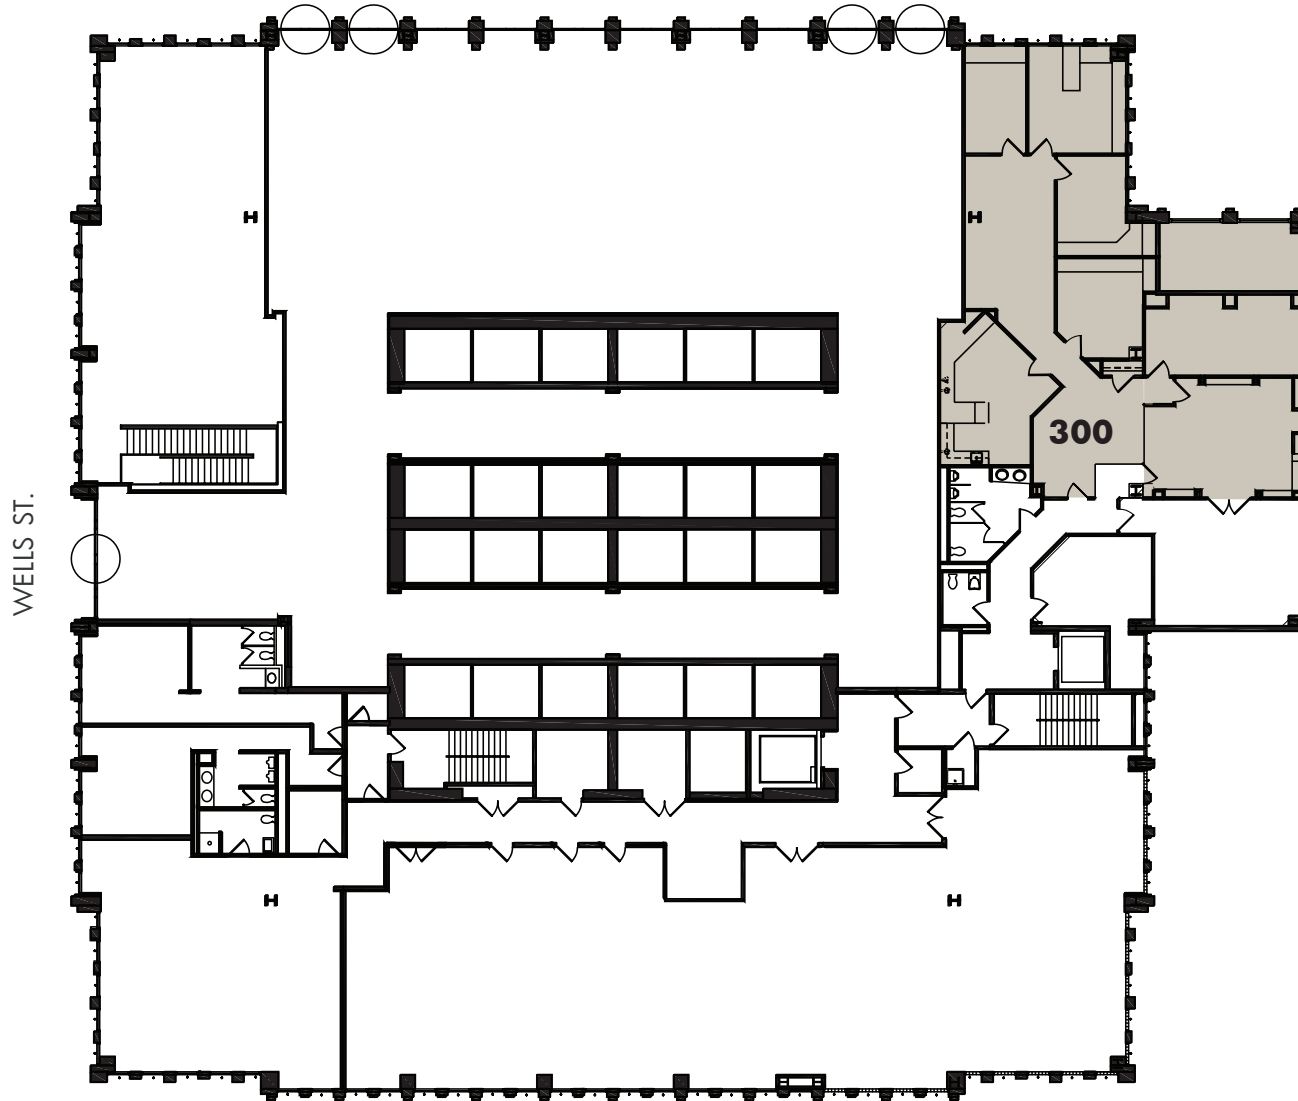

181 MADISON

3RD FLOOR

181 MADISON

SUITE 300 | SIZE: 3,290 RSF - AVAILABLE NOW

MADISON ST.

MARK BUTH
 p: 312.558.3860
 e: MBut@mbres.com

ELLEN TRAGER
 p: 312.819.6040
 e: ETrager@mbres.com