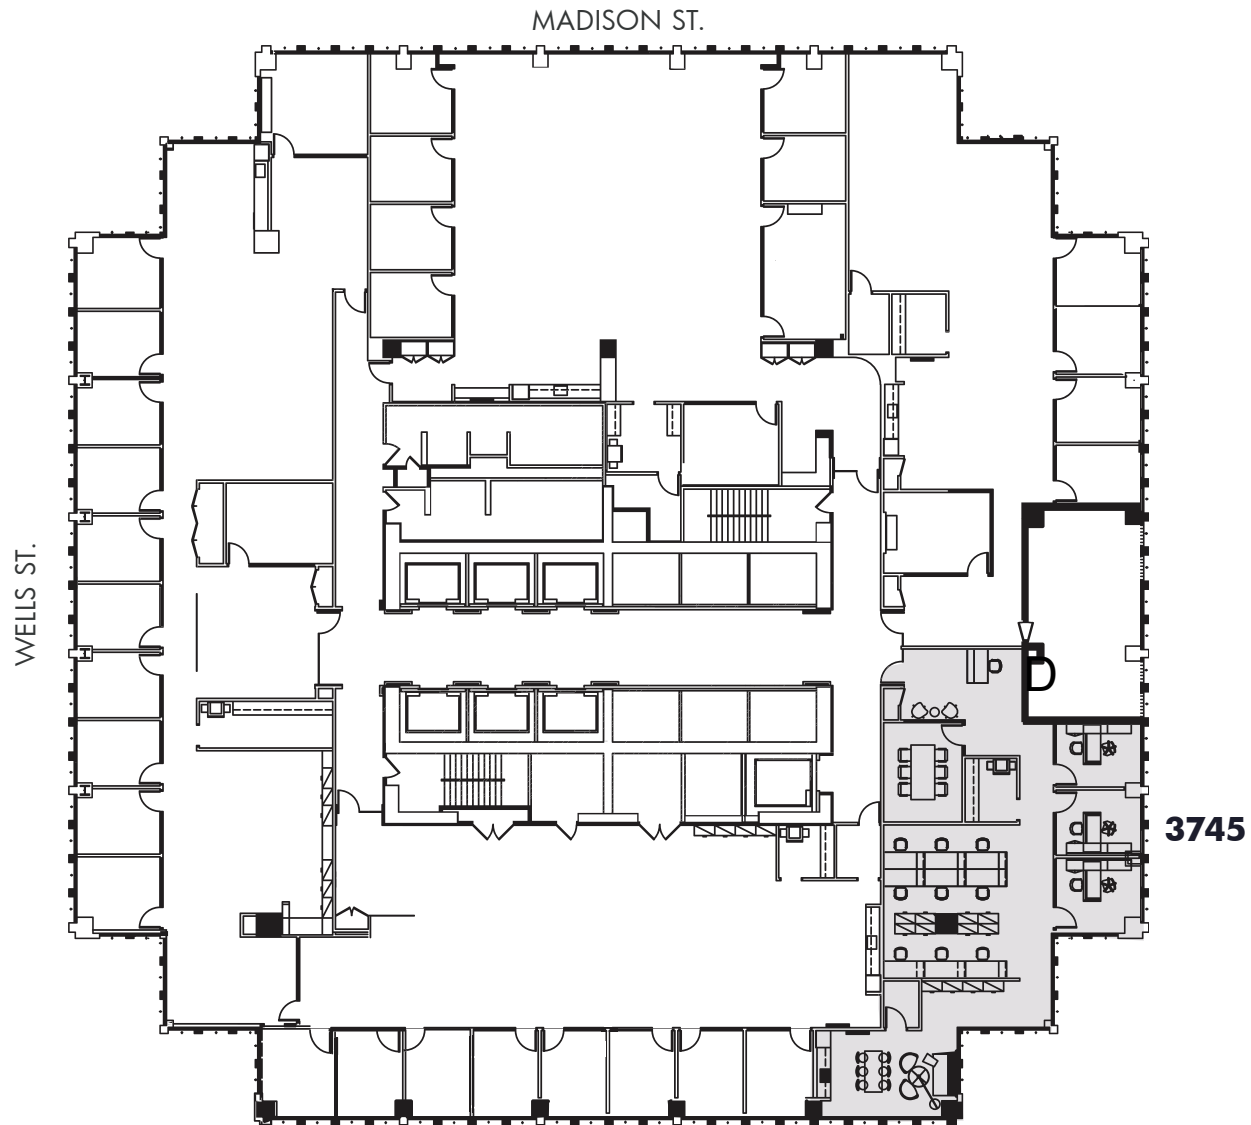

181 MADISON

37TH FLOOR

181 MADISON

SUITE 3745 | 2,465 SF

KELSEY MORGAN
p: 312.558.3825
e: KMorgan@mbres.com

MARK BUTH
p: 312.558.3860
e: MButh@mbres.com