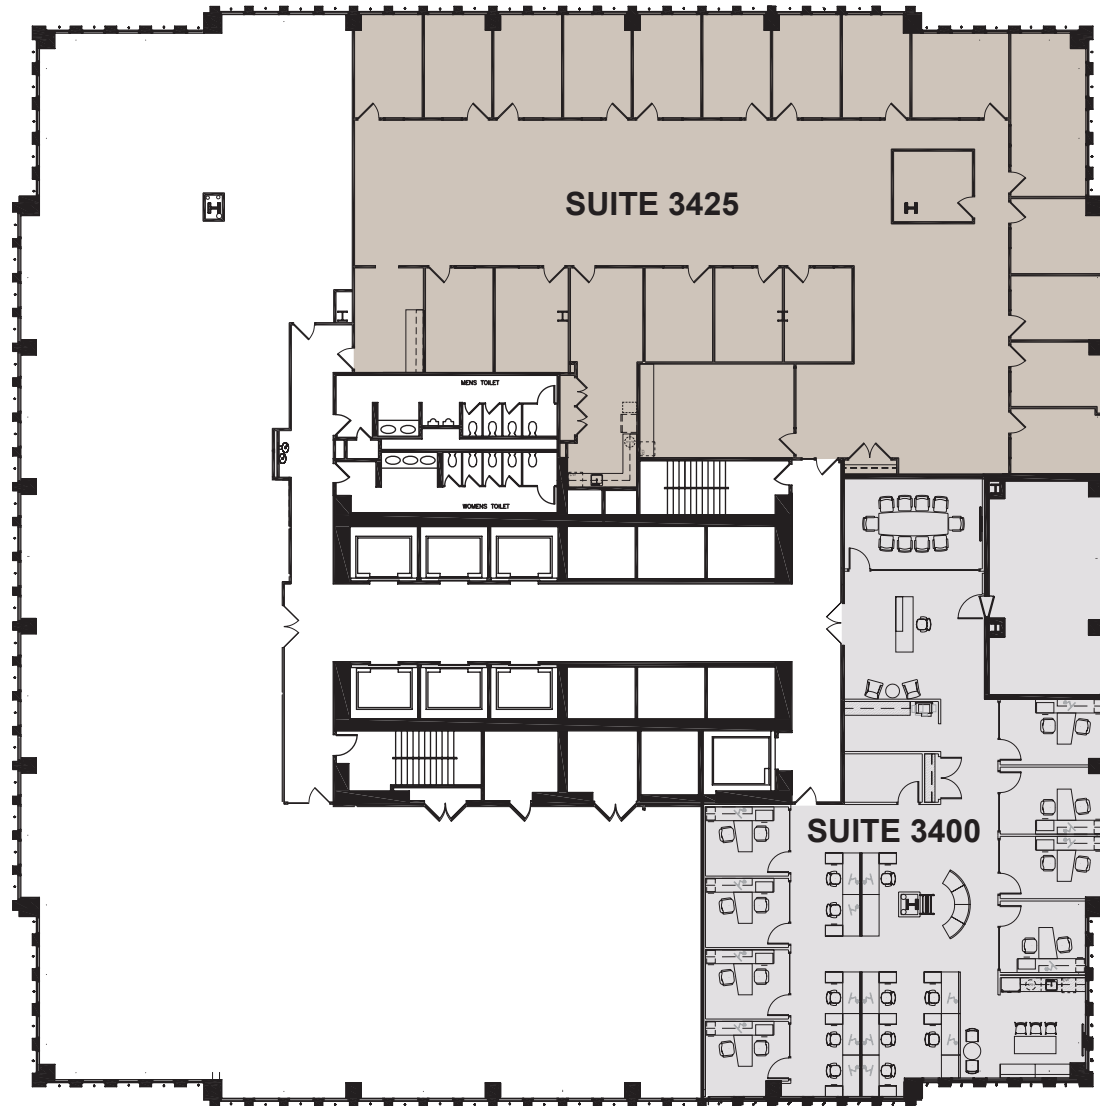

181 MADISON

34TH FLOOR

# 181 MADISON

SUITE 3400 | SIZE: 4,429 SF

SUITE 3425 | SIZE: 7,968 SF

MADISON ST.

WELLS ST.

KELSEY MORGAN  
 p: 312.558.3825  
 e: KMorgan@mbres.com

MARK BUTH  
 p: 312.558.3860  
 e: MButh@mbres.com