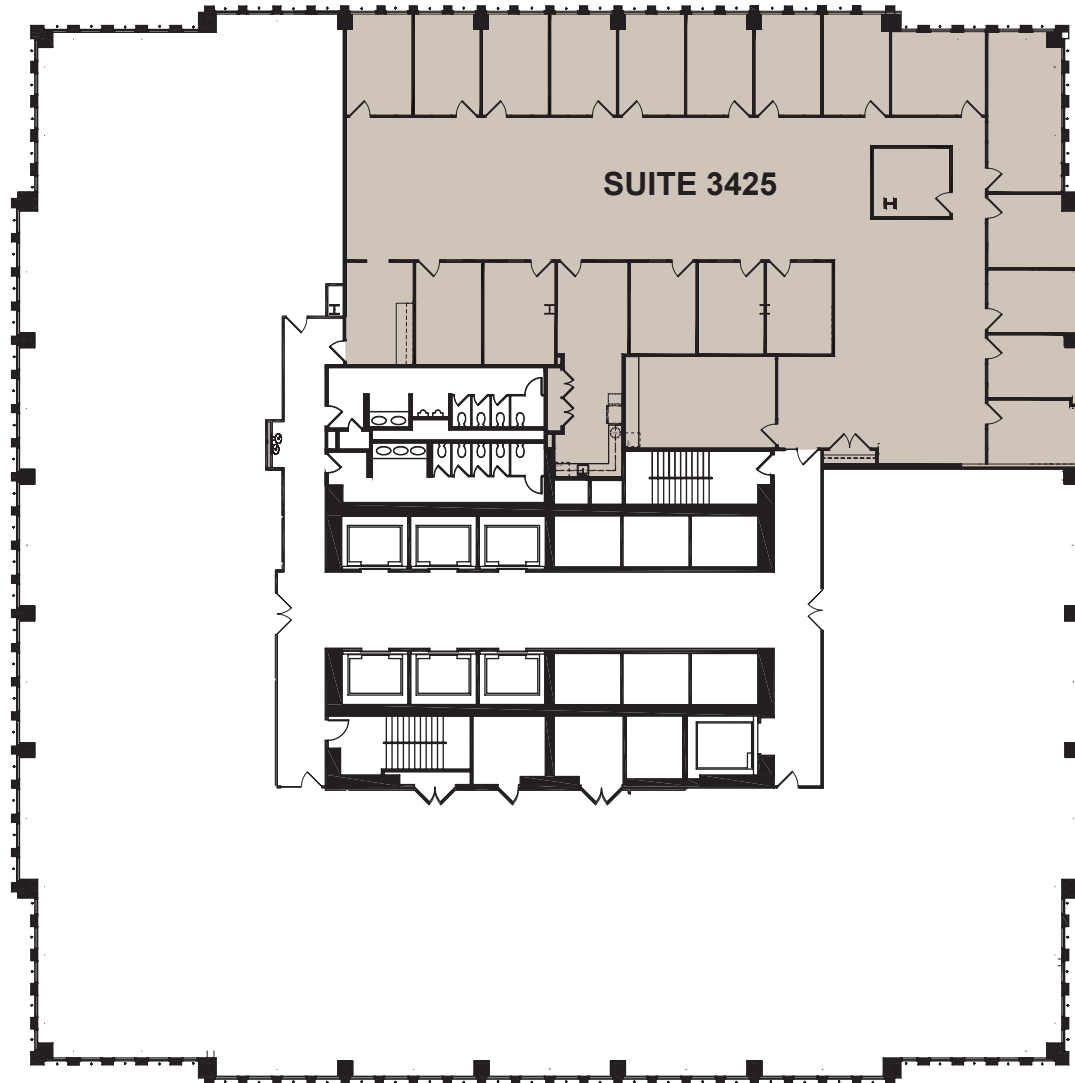

181 MADISON

34TH FLOOR

181 MADISON

SUITE 3425 | SIZE: 7,968 RSF - AVAILABLE NOW

MADISON ST.

WELLS ST.

MARK BUTH
 p: 312.558.3860
 e: MButh@mbres.com

ELLEN TRAGER
 p: 312.819.6040
 e: ETrager@mbres.com