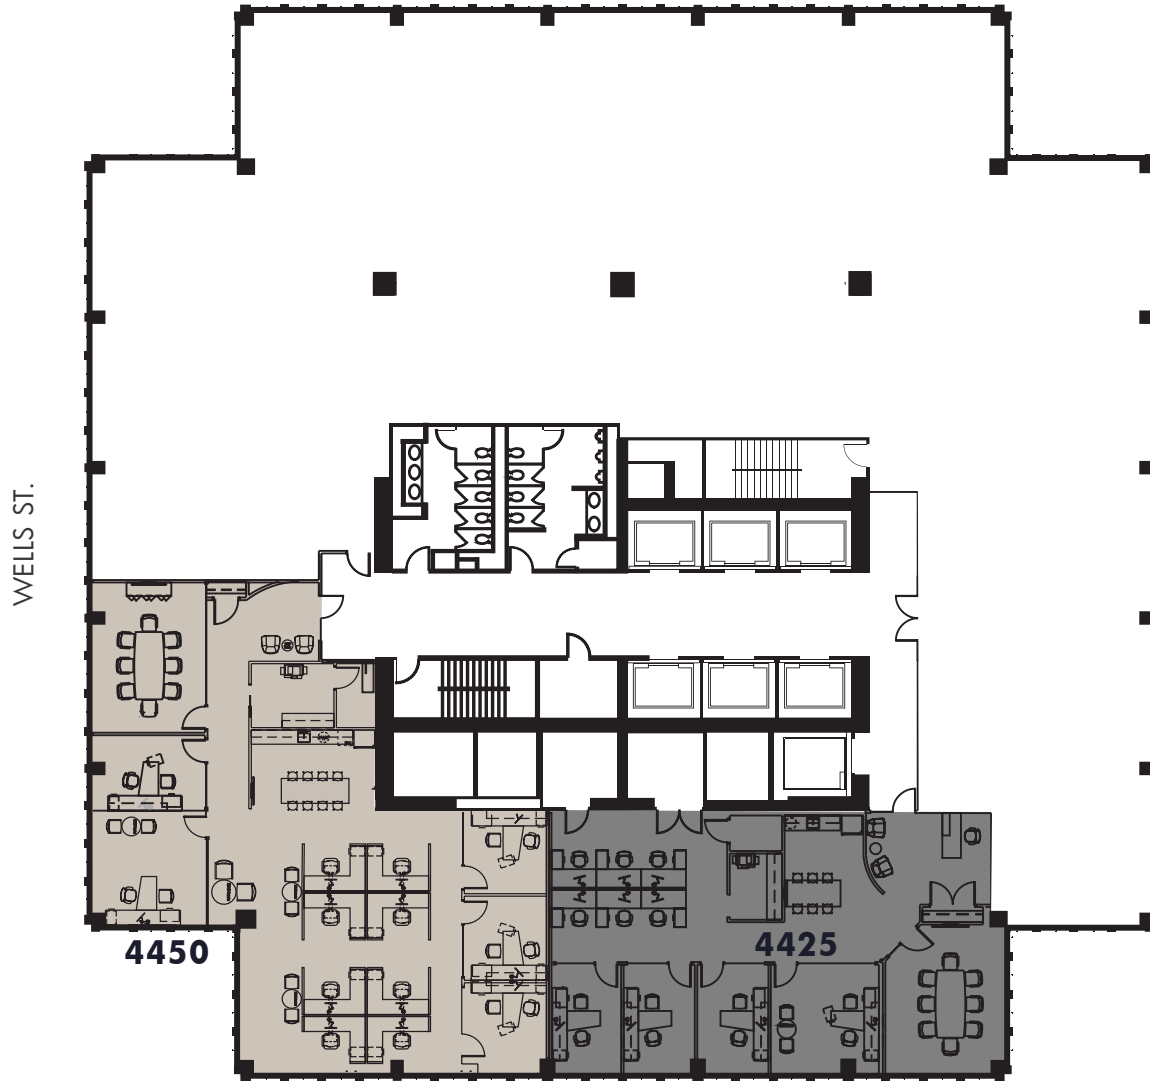

181 MADISON

44TH FLOOR

# 181 MADISON

SUITE 4425 | SIZE: 2,539 RSF

SUITE 4450 | SIZE: 3,458 RSF

MADISON ST.

MARK BUTH  
 p: 312.558.3860  
 e: MBut@mbres.com

DENNIS MCGANN  
 p: 312.558.3867  
 e: DMcGann@mbres.com

KELSEY MORGAN  
 p: 312.558.3825  
 e: KMorgan@mbres.com