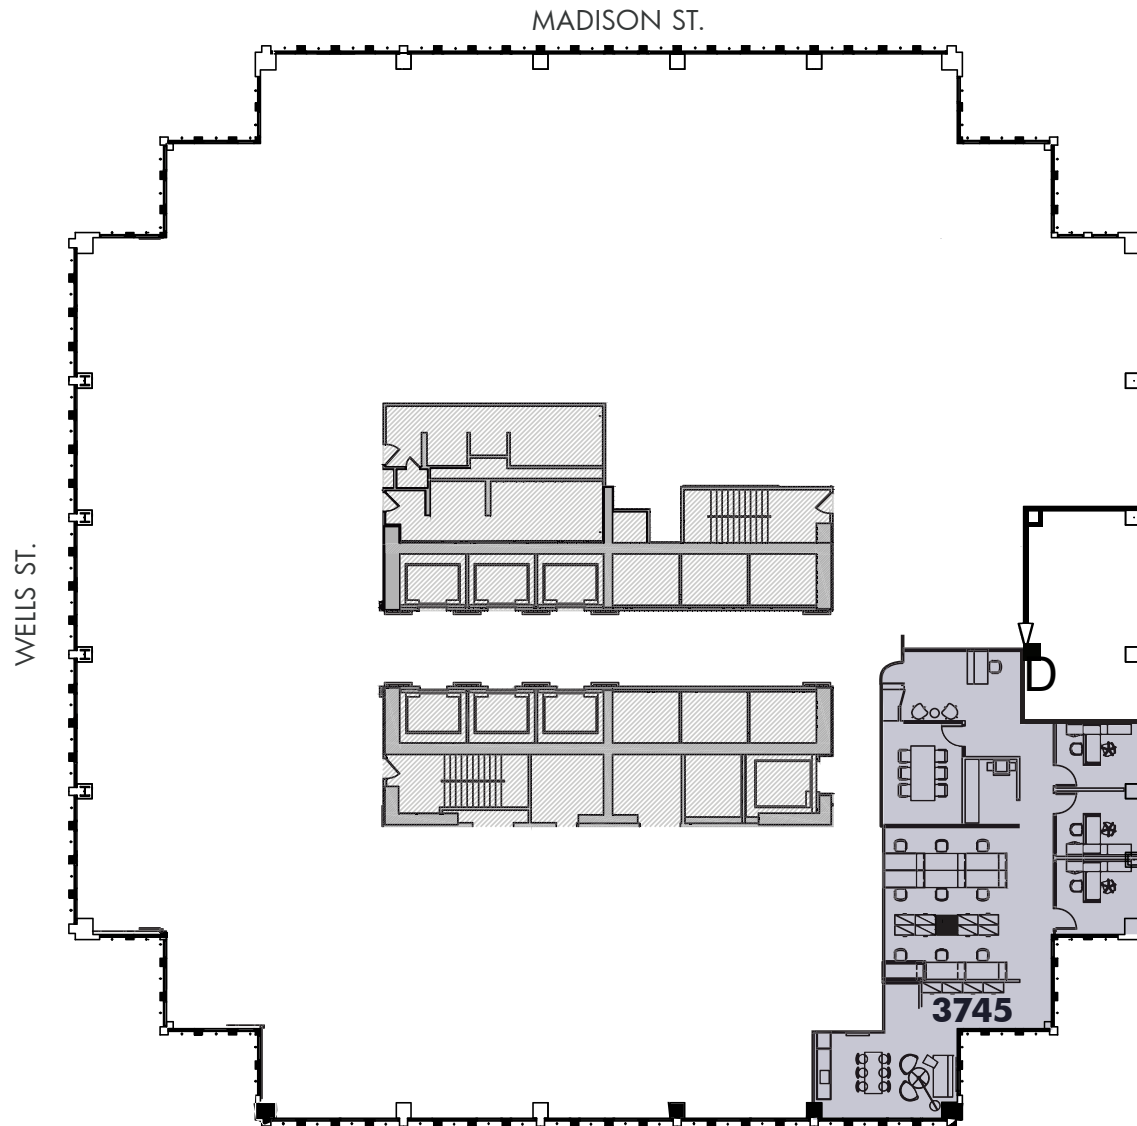

181 MADISON

37TH FLOOR

181 MADISON

SUITE 3745 | SIZE: 2,465 RSF - AVAILABLE NOW

MARK BUTH
 p: 312.558.3860
 e: MButh@mbres.com

ELLEN TRAGER
 p: 312.819.6040
 e: ETrager@mbres.com