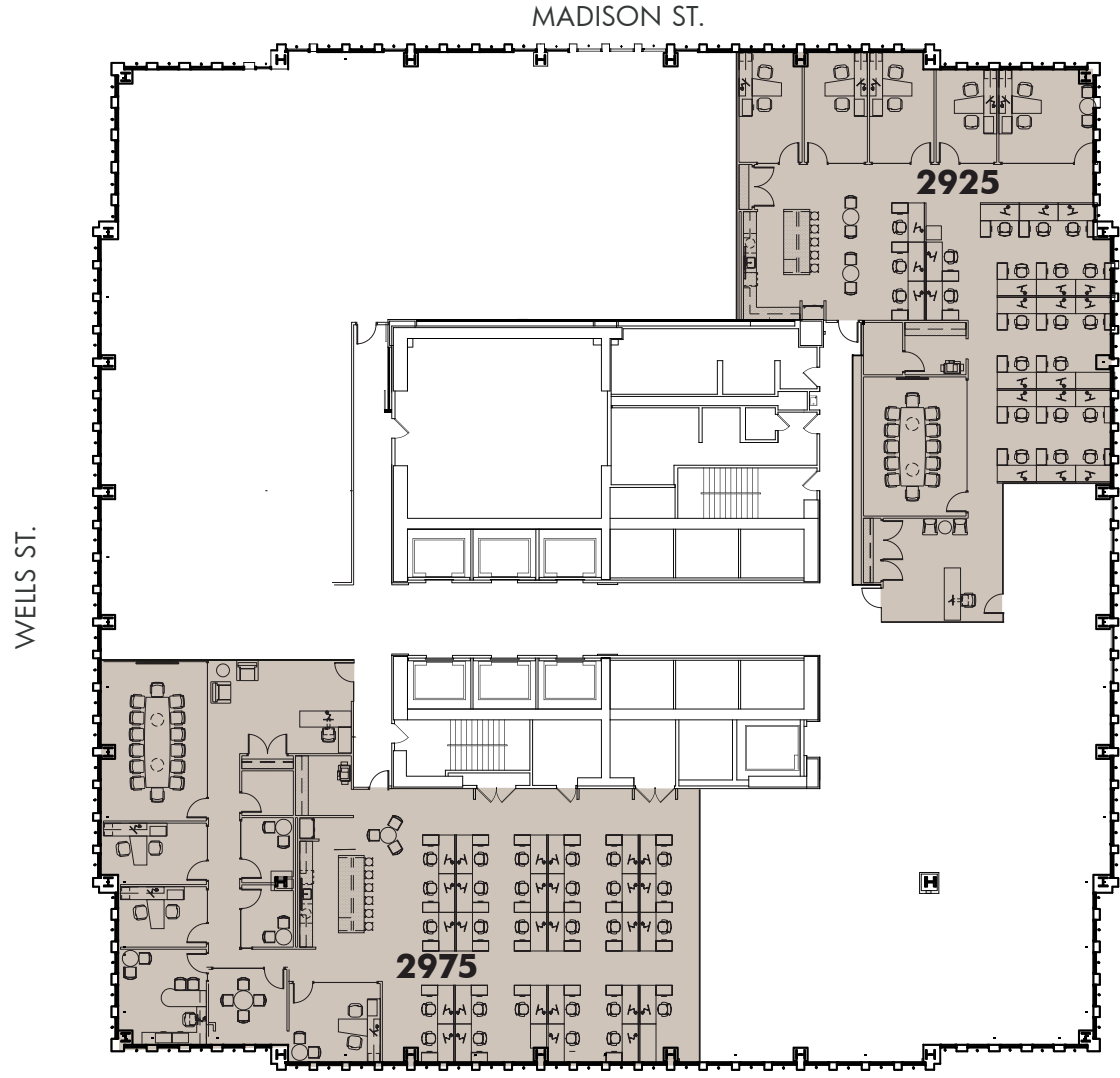

181 MADISON

29TH FLOOR

181 MADISON

SUITE 2925 | SIZE: 4,561 RSF - AVAILABLE NOW
SUITE 2975 | SIZE: 5,664 RSF - AVAILABLE NOW

MARK BUTH
p: 312.558.3860
e: MButh@mbres.com

ELLEN TRAGER
p: 312.819.6040
e: ETrager@mbres.com