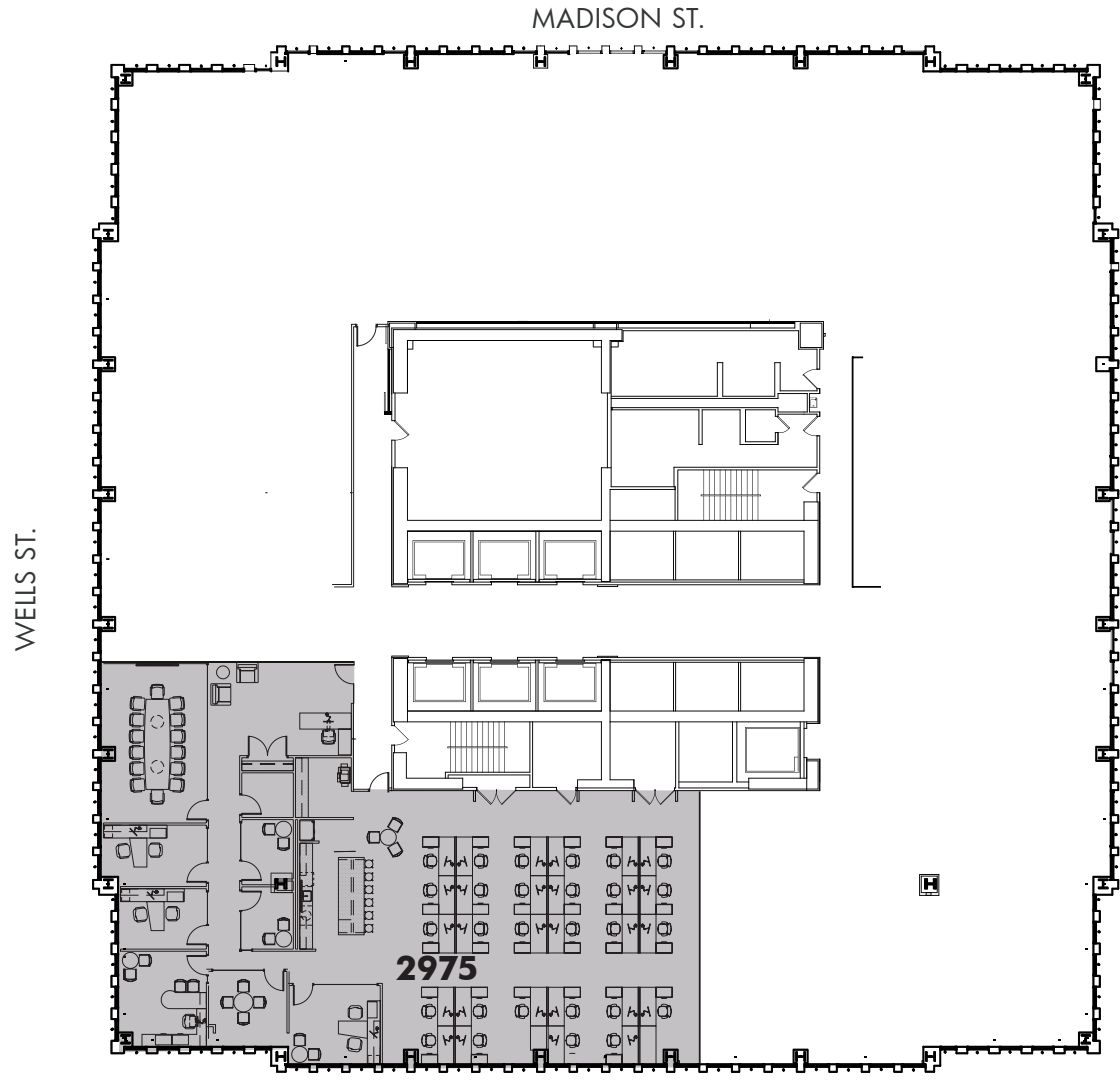

181 MADISON

29TH FLOOR

181 MADISON

SUITE 2975 | SIZE: 5,664 RSF - AVAILABLE NOW

SUITE 2975 - VIRTUAL TOUR

MARK BUTH
 p: 312.558.3860
 e: MButh@mbres.com

ELLEN TRAGER
 p: 312.819.6040
 e: ETrager@mbres.com